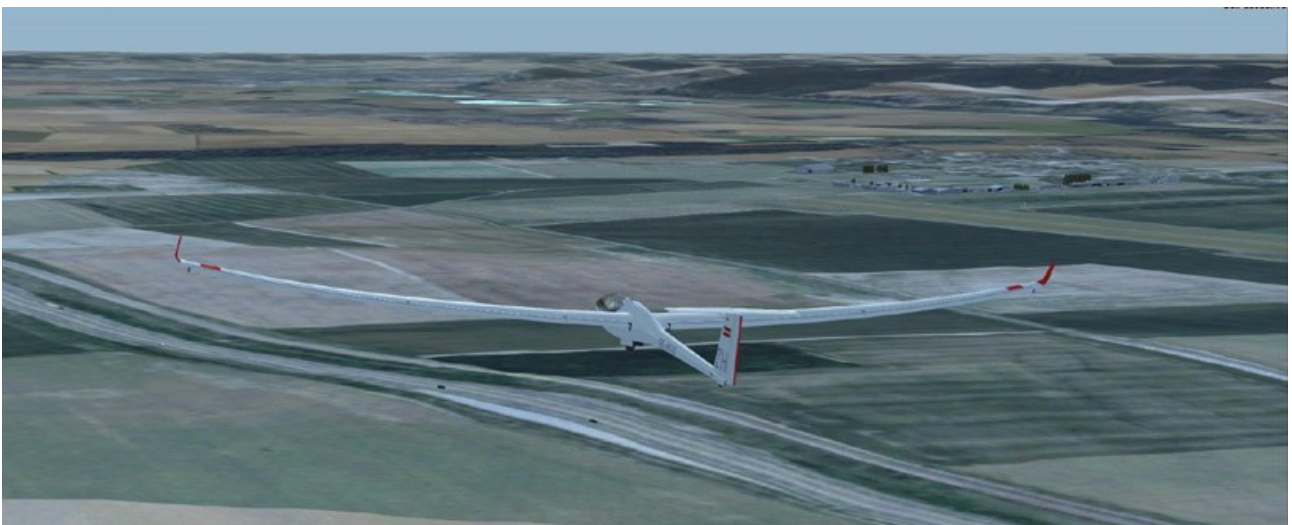

**Pont sur Yonne (LFGO)
pour FSX ©**

Scène du terrain par

<http://simaltitude.fr/index.php>

Environnement (département de l'Yonne) par

<http://www.scenerybox.com/>

Bienvenue au terrain

La manche indique un vent du nord, c'est la « 32 »

Allons voir les planeurs atterrir ...

Pour la vent arrière 32 droite, on suit l'autoroute

Début de vent arrière 32 droite

Virage en base 32 droite

Virage en finale 32 droite

Courte finale 32 droite

Posé

Retour vers les hangars

On va chercher l'éponge et la peau de chamois ...

Comparaison virtuel / réel