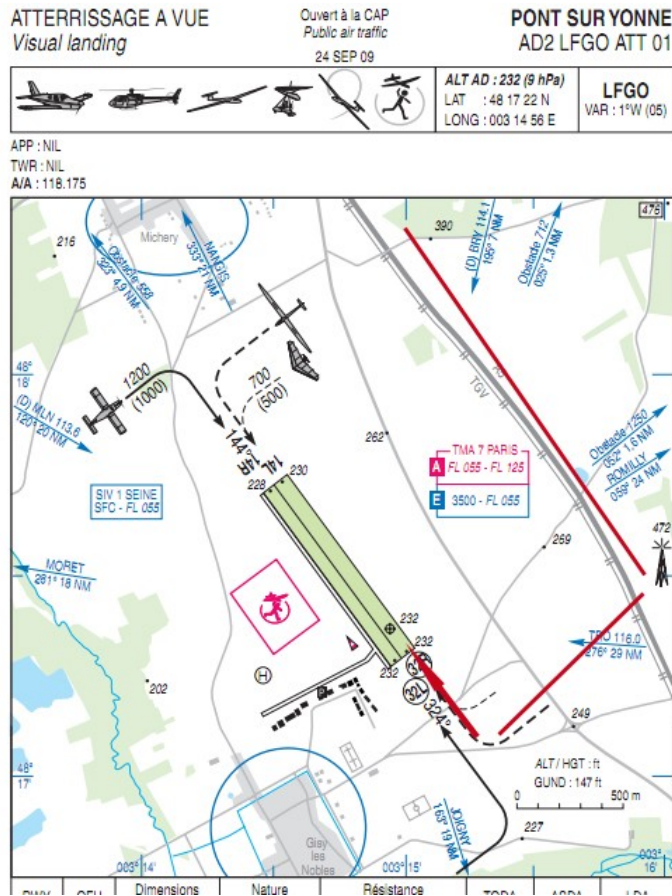

**Pont sur Yonne (LFGO)
pour FSX ©**

Scène du terrain par

<http://simaltitude.fr/index.php>

Environnement (département de l'Yonne) par

<http://www.scenerybox.com/>

Bienvenue au terrain

La manche indique un vent du nord, c'est la « 32 »

Allons voir les planeurs atterrir ...

Pour la vent arrière 32 droite, on suit l'autoroute

Début de vent arrière 32 droite

Virage en base 32 droite

Virage en finale 32 droite

Courte finale 32 droite

Posé

Retour vers les hangars

On va chercher l'éponge et la peau de chamois ...

Comparaison virtuel / réel